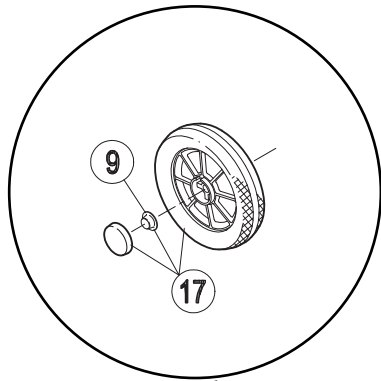

DK. Reservedele  
 UK. Spare Parts  
 DE. Ersatzteile

Pos.		Pos.		Pos.	
1	 x2	7	 x1  x1	13	
2	 x1  x1	8		14	
3	 x2	9	 x4	15	
4		10		16	
5		11		17	
6	 	12		18	

DK. Reservedele  
 UK. Spare Parts  
 DE. Ersatzteile

	43014		43020		
	Version		Version		
Pos.	1.2	2.0	1.2	2.0	
1	-	50015	-	50001	
2	-	50068	-	50068	
3	-	50003	-	50003	
4	-	-	-	-	
5	-	50139	-	50066	
6	-	50041	-	50041	
7	-	50067	-	50067	
8	-	-	-	-	
9	-	50008	-	50008	
10					
11	-	50179	-	50178	
12	-	50108	-	50108	
13	-	-	-	-	
14	-	-	-	-	
15	-	-	-	-	
16	-	-	-	-	
17	-	50073	-	50078	
18	-	-	-	-	