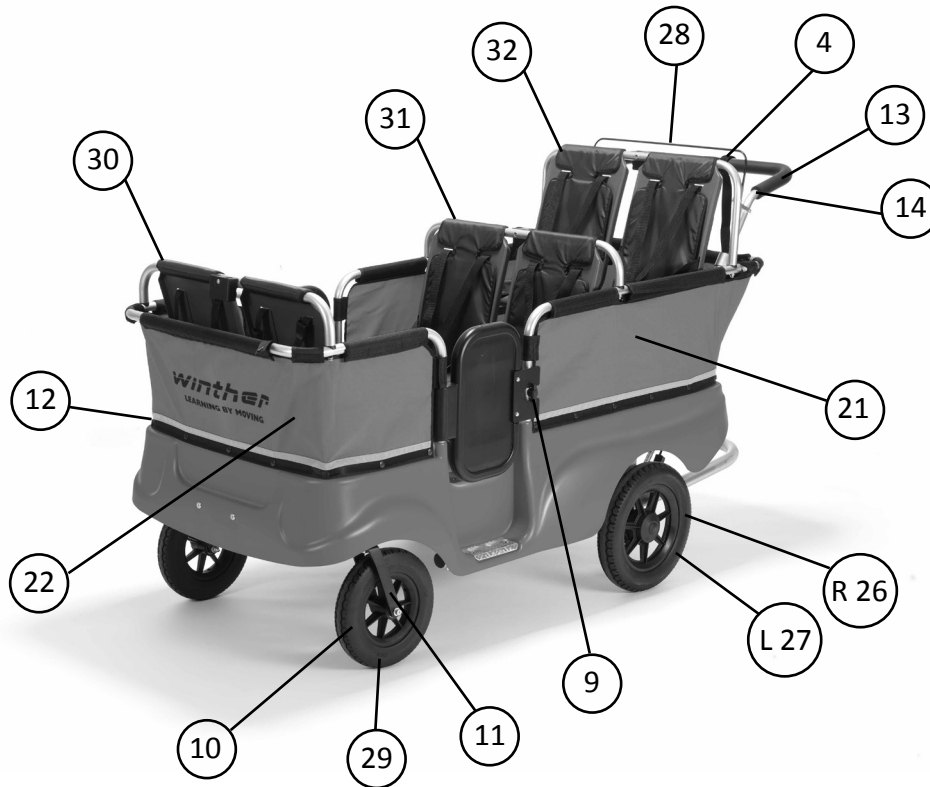

801.00

- DK** Reservedele
- GB** Spare Parts
- DE** Ersatzteile

- DK** Reservedele
- GB** Spare Parts
- DE** Ersatzteile

Pos.	Item no.	Pos.	Item no.	Pos.	Item no.
1		13	 50877	25	
2		14	 50878	26	 50847
3		15	 x 2 50881	27	 50848
4	 50859	16	 50882	28	 50898
5		17	 50883	29	 50891
6		18	 50884	30	 50879
7		19	 x 4 50885	31	 50899
8	 50868	20		32	 50846
9	 50869	21	 50887	33	
10	 50873	22	 50892	34	
11	 50874	23	 50896	35	
12	 x 12 50875	24	 50897	36	