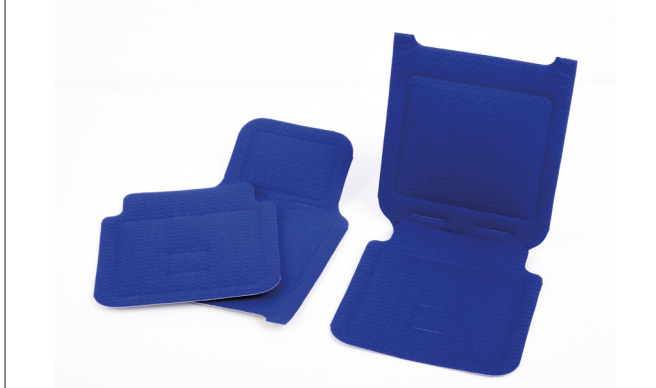

winther

Winther Ersatzteile für

Turtlebus 8900800

8850881 Sitzbezüge 2er Set

8850882 Gurtset komplett

8850883 Gurtspanner für Sitz

8850884 Gurtschloss 3 Pkt.

8850859 Sicherheitsband

8815654 Schaumstoff für Handgriff

8830915 Bremsbügel

Winther Ersatzteile für Turtlebus 8900800

8815744 Vorderrad

8850874 Radaufhängung

**8831171 Vorderrad mit
Radaufhängung (Set)**

8850897 Reifensatz komplett