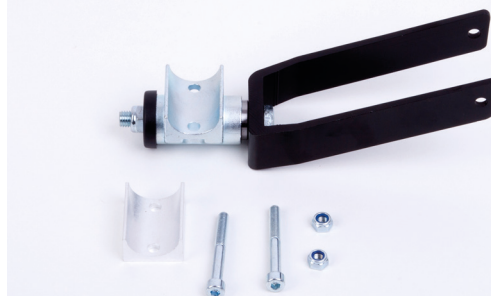

winther

Winther Ersatzteile für

Turtlebus 8900800

8850881 Sitzbezüge 2er Set

8850882 Gurtset komplett

8850883 Gurtspanner für Sitz

8850884 Gurtschloss 3 Pkt.

8850859 Sicherheitsband

8815654 Schaumstoff für Handgriff

8830915 Bremsbügel

Winther Ersatzteile für Turtlebus 8900800

8815744 Vorderrad

8850874 Radaufhängung

**8831171 Vorderrad mit
Radaufhängung (Set)**

8850897 Reifensatz komplett